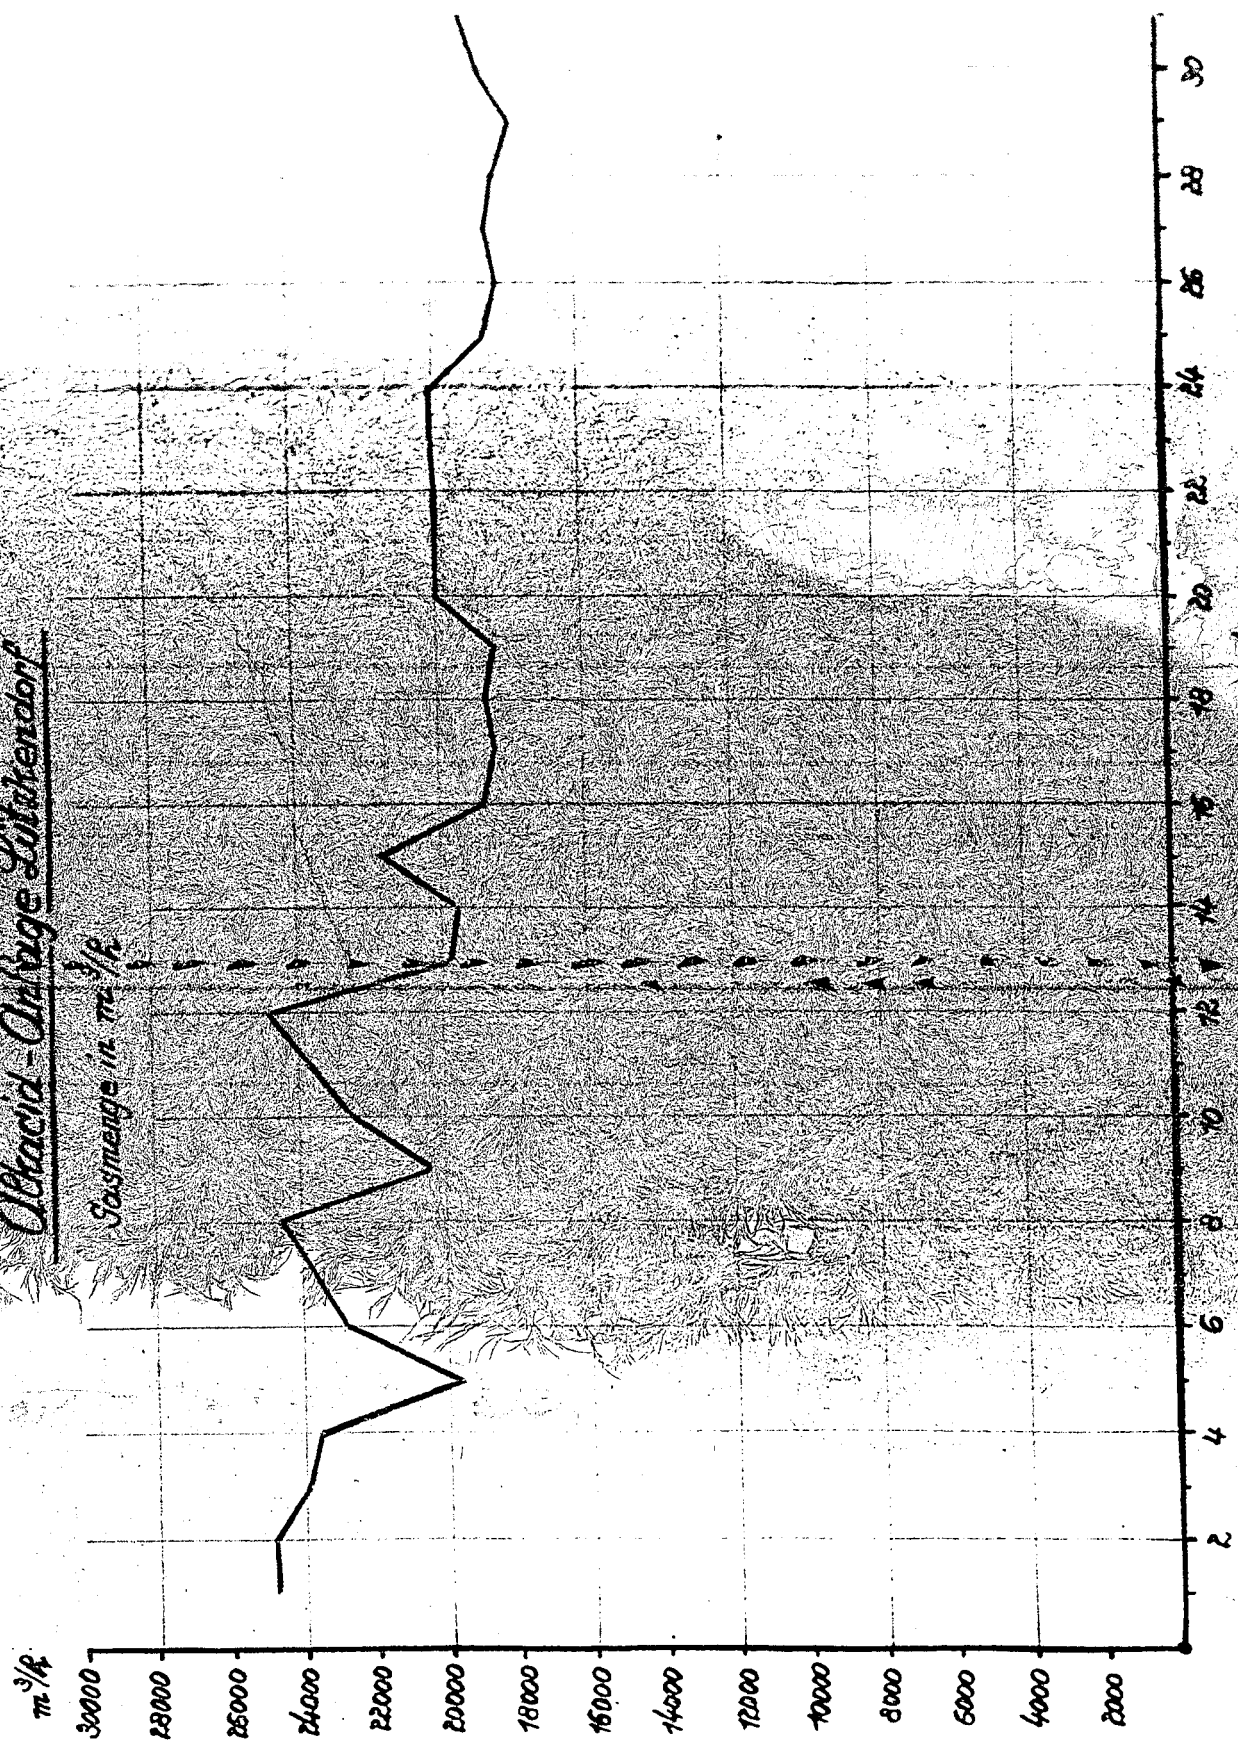

Chkacid - Anlage Lütrendorf

Gasmenge in m³/h

Monat August 1940