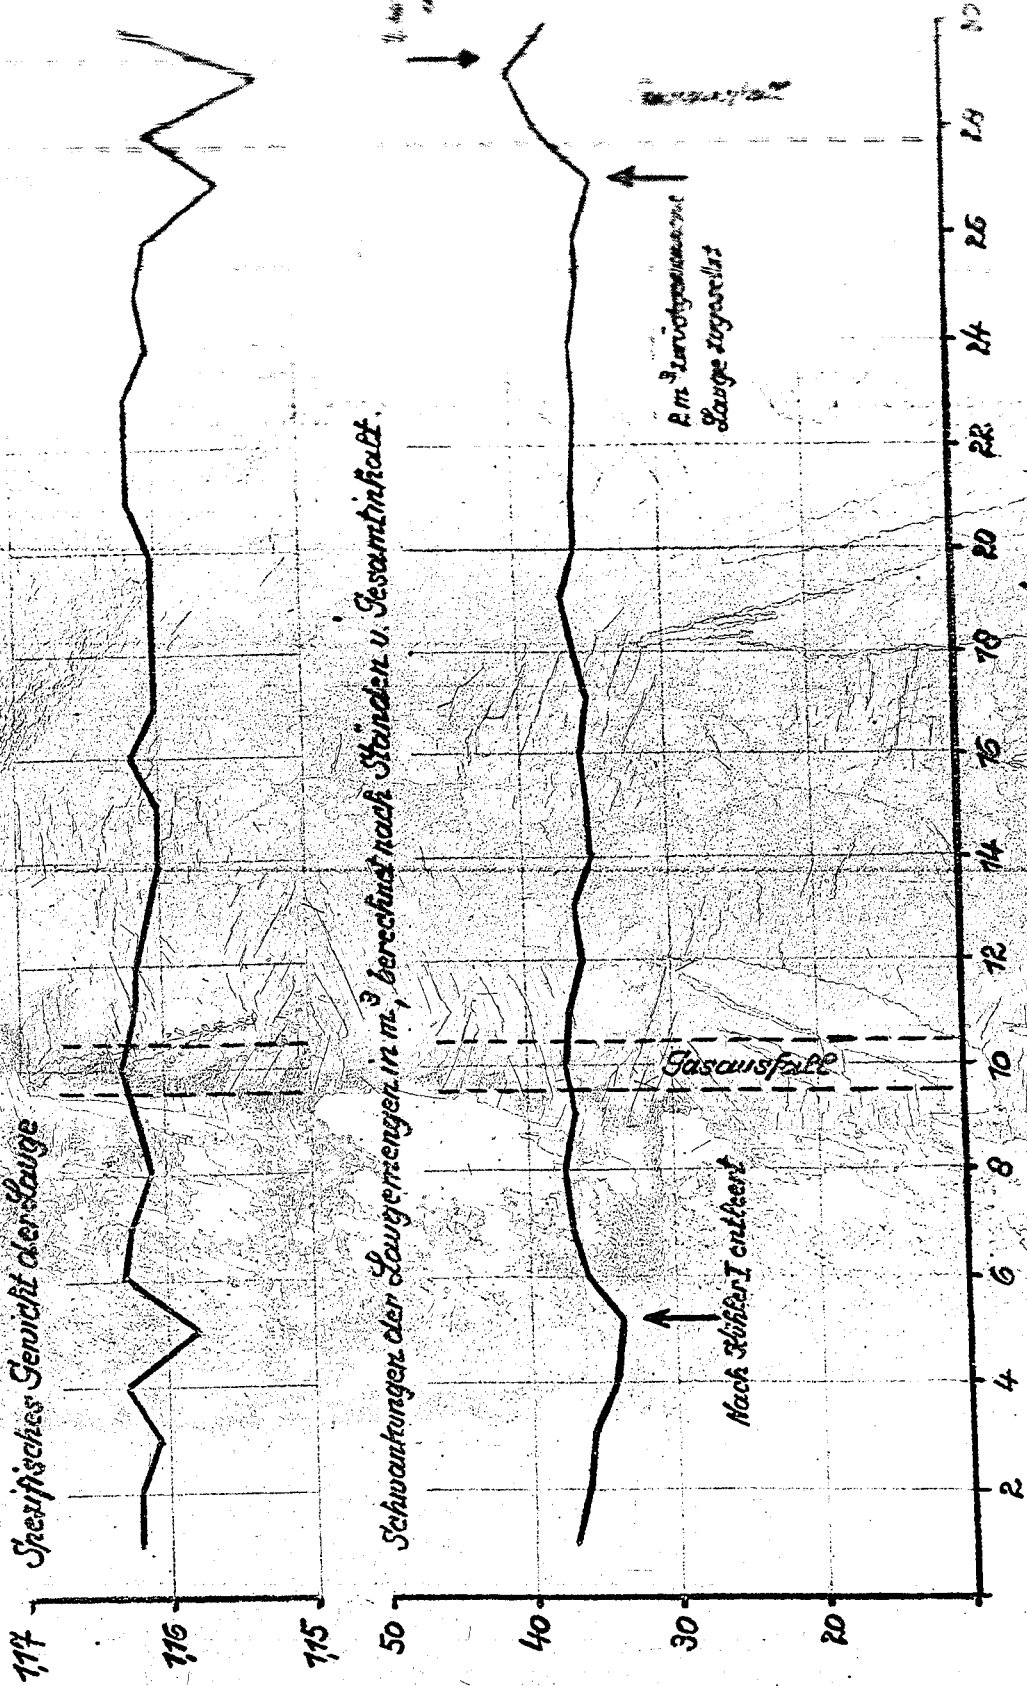

Altracid-Anlage Litzendorf

Feinnäse: Inhalt etwa 30m³ 7 Wäscher, 2 Kolonnen, 7 Wärmer austauschender, 1 Saugpumpe

Fortsetzung 5 b

Monat September 1940